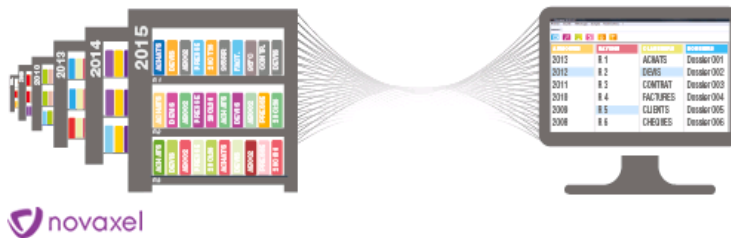

## Des solutions de Gestion électronique de documents sur mesure Pour structurer votre organisation

### Novaxel : Cliquez et retrouvez votre armoire

20 mai 2015 /

Qui aime ranger son armoire ? C'est souvent une tâche considérée comme une corvée par la majorité. Encore pire si l'armoire en question est remplie de papiers et de documents de différentes sortes (taille, objet...). A force de retarder le classement en priorisant les sujets urgents, on se retrouve facilement face à une montagne de papperasse ingérable. Mais où est la facture N°141 ?

En effet, Novaxel est une solution logicielle intuitive et universelle qui s'adapte à tout type d'organisation quel que soit le secteur d'activité. Grâce à Novaxel, vous avez votre armoire sur votre ordinateur que vous gérez aisément et en quelques clics.